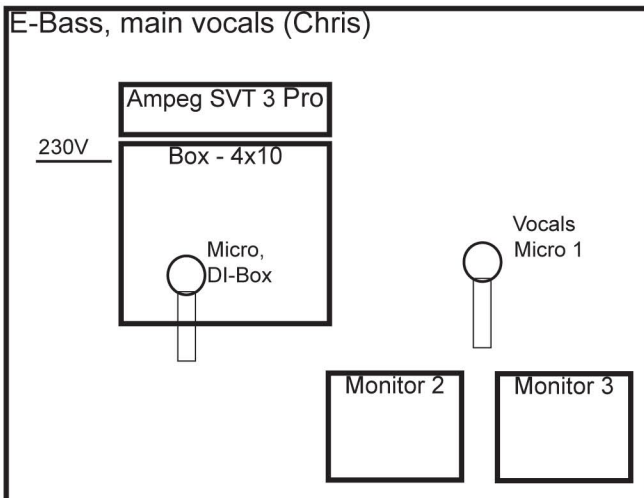

# MONOCLUSTER Techrider

Kontakt:  
monocluster@gmx.net

Stageplan Monocluster:

E-Bass, main vocals (Chris)

E-Gitarre, (Jan)