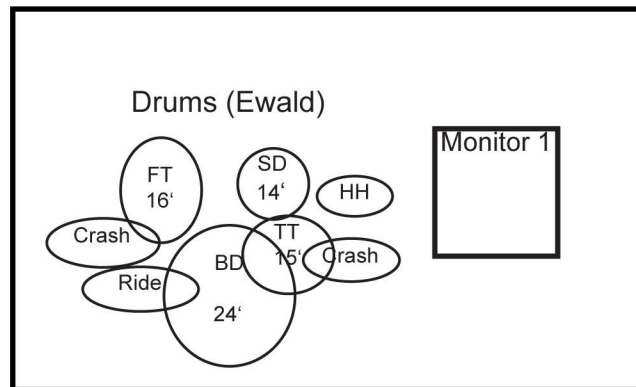

# MONOCLUSTER Techrider

Kontakt:  
monocluster@gmx.net

Stageplan Monocluster:

E-Bass, main vocals (Chris)

E-Gitarre, (Jan)